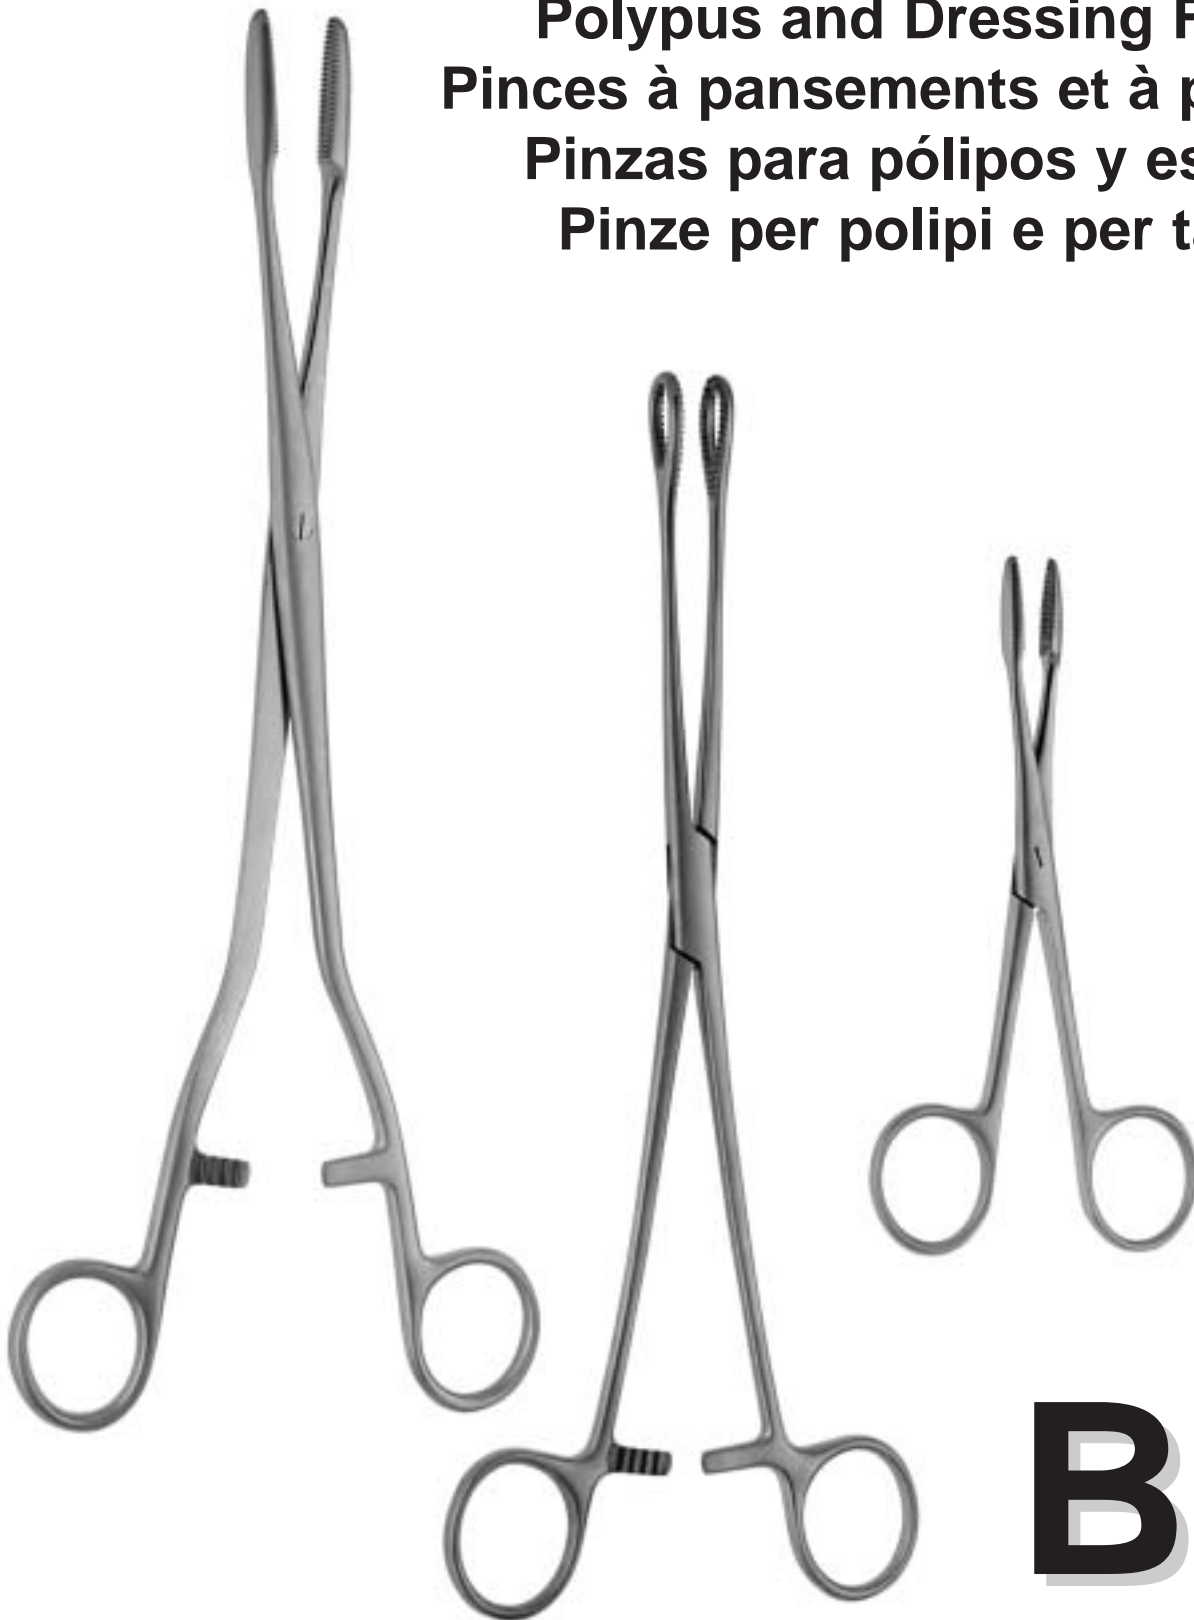

BG

**Tupfer-/Kornzangen
Polypus and Dressing Forceps
Pinces à pansements et à polypes
Pinzas para pólipos y esponjas
Pinze per polipi e per tamponi**

BG

	
gerade	gebogen
straight	curved
droites	courbes
rectas	curvas
rette	curve

mit Sperre
with ratchet
avec crémaillère
con cremallera
con cremagliera

cm  MARTIN 
25,5 **BG-010-25** **BG-011-25**

ohne Sperre
without ratchet
sans crémaillère
sin cremallera
senza cremagliera

cm  GROSS-MAIER 
18 **BG-014-18** **BG-015-18**
20 **BG-014-20** **BG-015-20**
25 **BG-014-25** **BG-015-25**