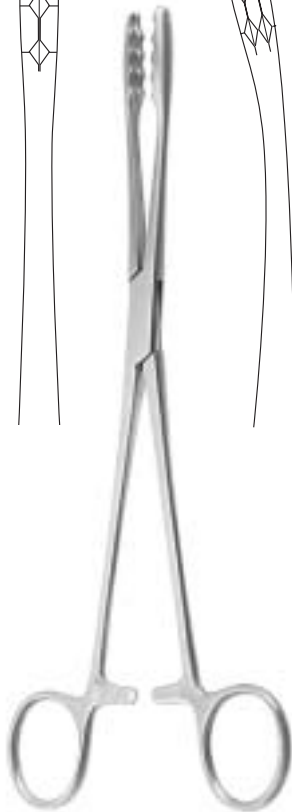

BG

Tupferzangen
Dressing Forceps
Pincès à pansements
Pinzas para tapones
Pinze per medicatura

	
gerade	gebogen
straight	curved
droites	courbes
rectas	curvas
rette	curve

ohne Sperre
without ratchet
sans crémaillère
sin cremallera
senza cremagliera

cm		GROSS-MAIER	
20	BG-112-20		BG-113-20
25	BG-112-25		BG-113-25

	
gerade	gebogen
straight	curved
droites	courbes
rectas	curvas
rette	curve

mit Sperre
with ratchet
avec crémaillère
con cremallera
con cremagliera

cm
18  GROSS 
BG-114-18 BG-115-18

mit Sperre
with ratchet
avec crémaillère
con cremallera
con cremagliera

cm
28  SIMS-MAIER 
BG-210-28 BG-211-28

BG

Schwammzangen
Sponge Holding Forceps
Pincès porte-éponges
Pinzas porta esponjas
Pinze per tamponi e spugne

	
gerade	gebogen
straight	curved
droites	courbes
rectas	curvas
rette	curve

mit Sperre
with ratchet
avec crémaillère
con cremallera
con cremagliera

mit Sperre
with ratchet
avec crémaillère
con cremallera
con cremagliera